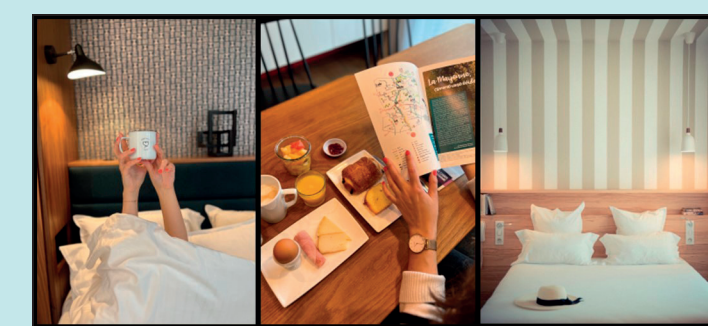

LAVAL

PLAN DE LA VILLE

Édition 2024

hôtel marin

HÔTEL ET APPARTEMENTS
102, avenue Robert Buren
53000 Laval
02 43 53 09 68
contact@marin-hotel.fr

Retrouvez-nous en H3

Campanile

HÔTEL CAMPANILE
LAVAL NORD