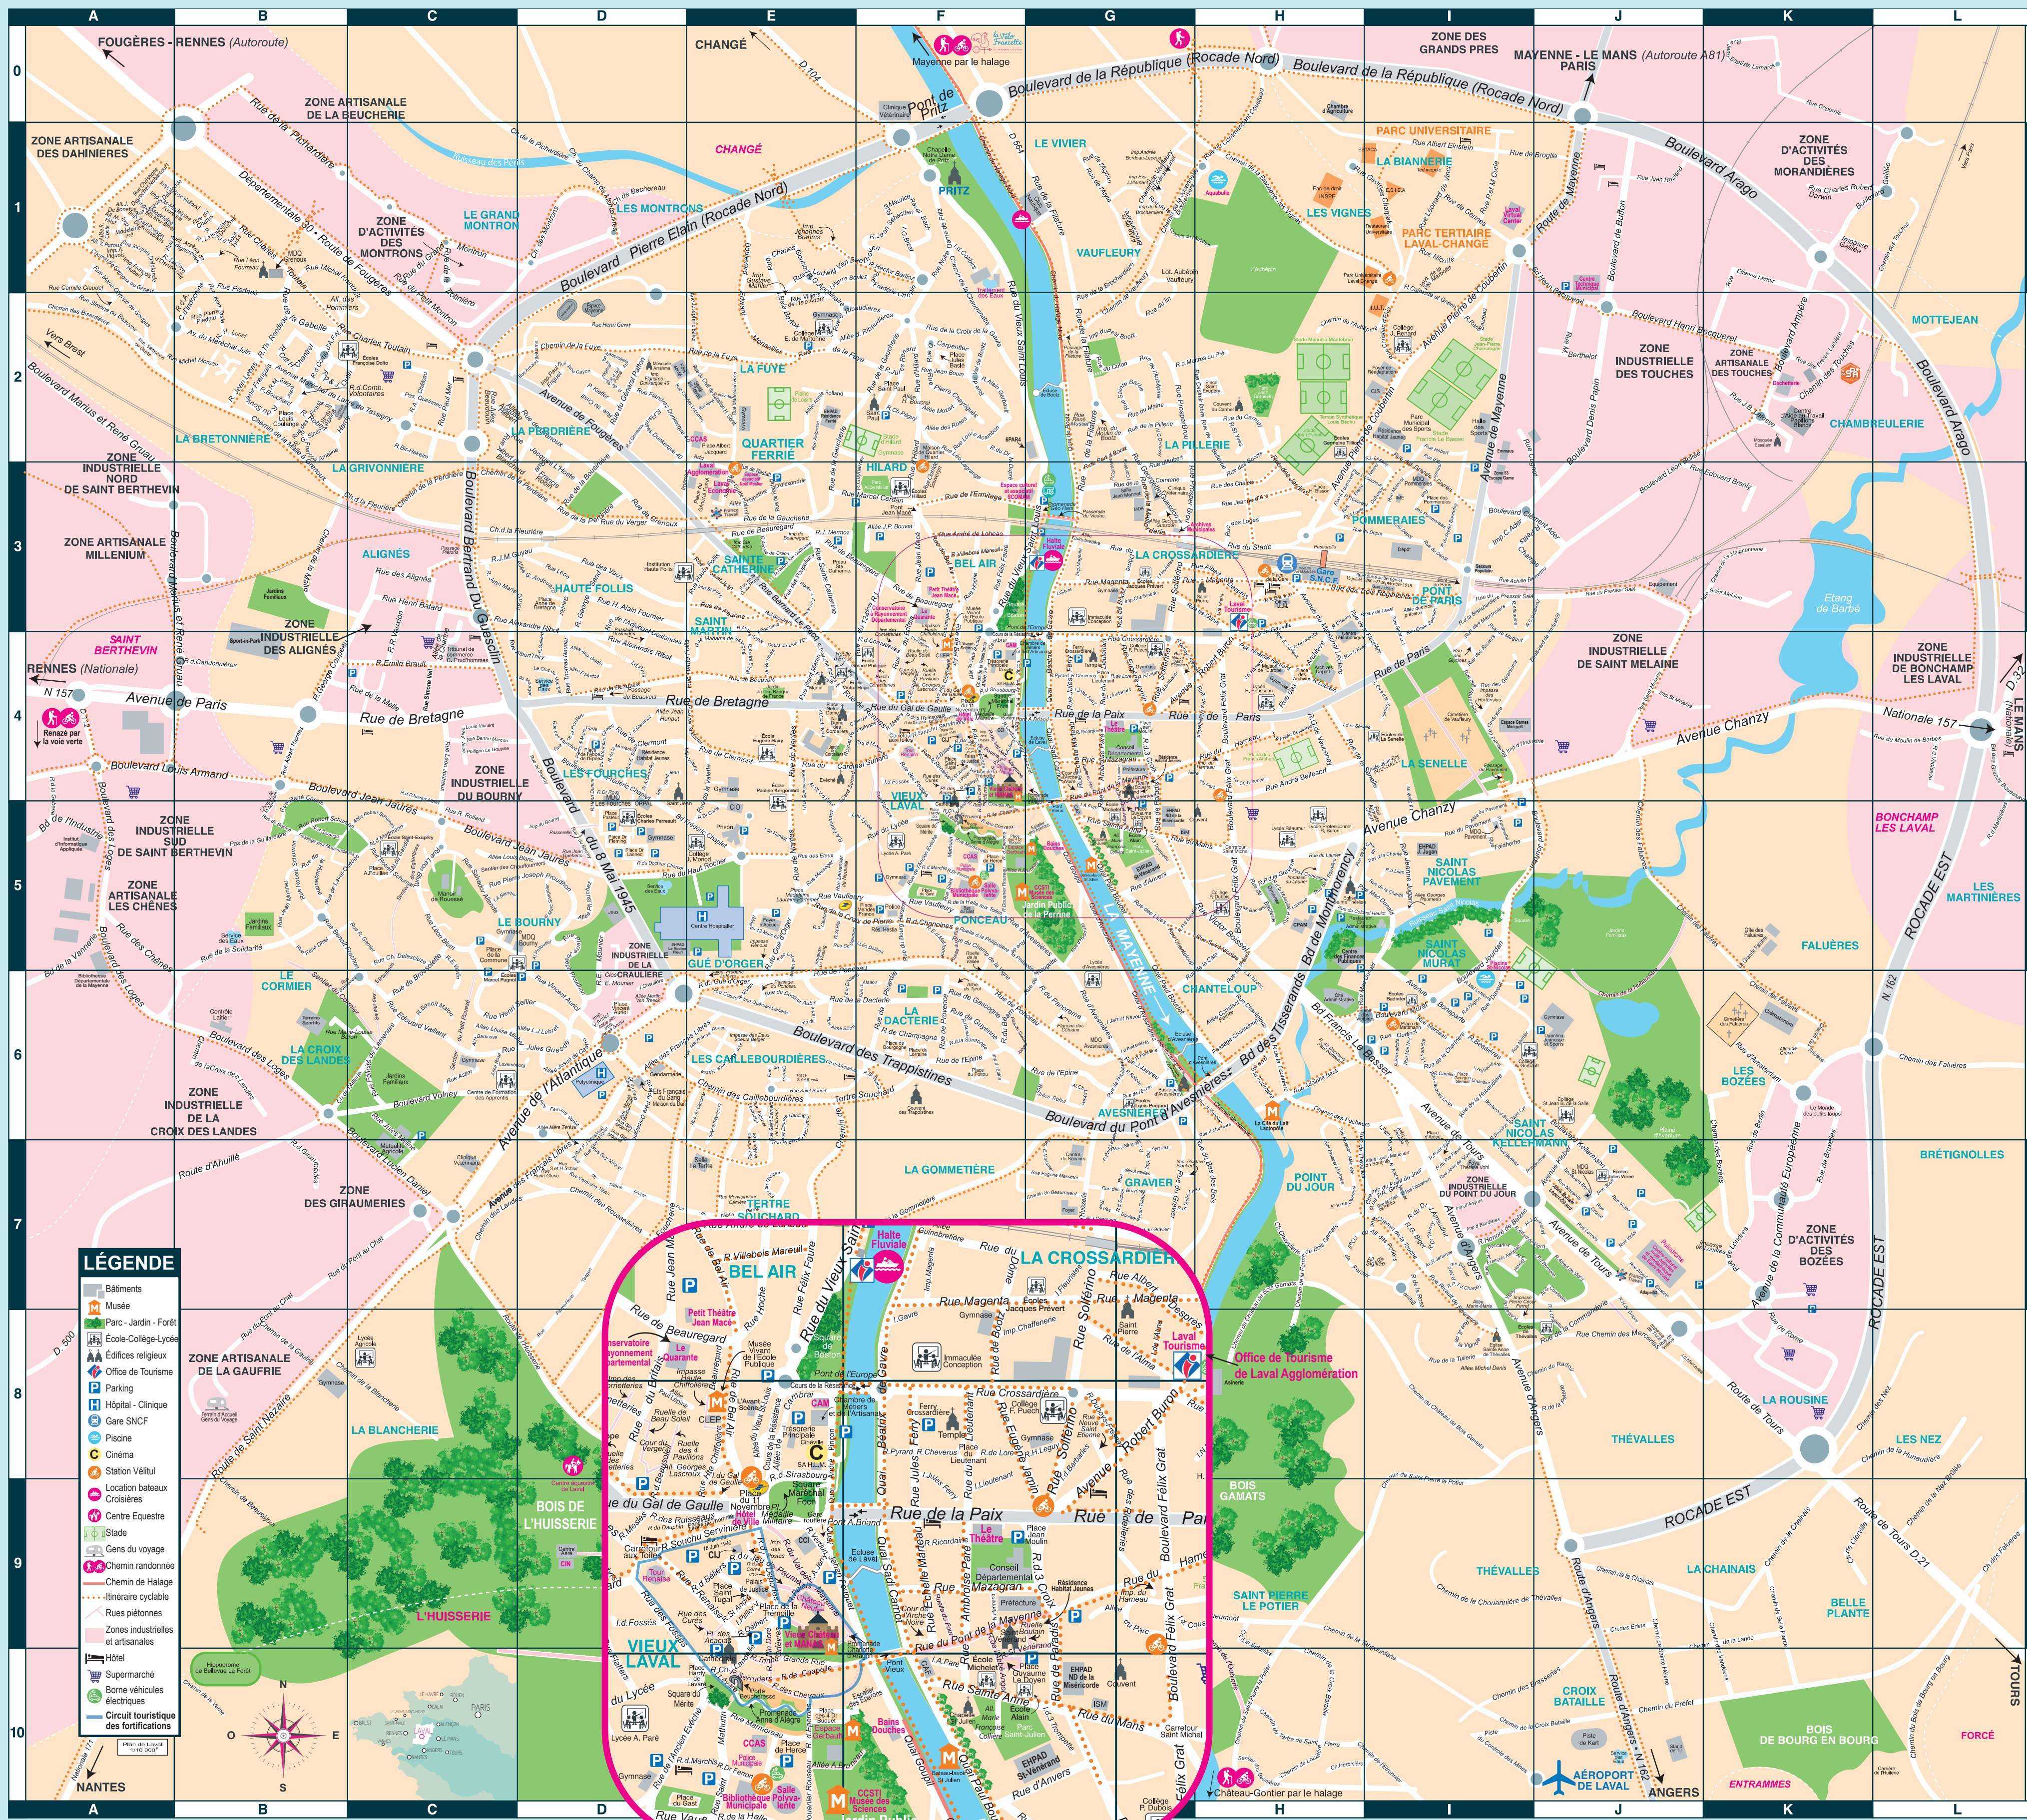

AÉROPORT
LAVAL - LA MAYENNE

ACTIVITÉS DE L'AÉROPORT

- Aviation commerciale
- Aviation d'affaires
- Vois d'Etat et sanitaires
- ACTIVITÉS AÉRONAUTIQUES ASSOCIATIVES & PRIVÉES
- Aéroclub de la Mayenne
- Centre Ecole de Vol à Voile de la Mayenne
- Laval Parachutisme
- Espace Club ULM
- Amicale des Pilotes Lavallois

AÉROPORT de LAVAL & de la MAYENNE
Route d'Angers - 53000 LAVAL
02 43 53 71 30
contact@aeroport-laval.fr
www.aeroport-laval.com

Retrouvez-nous en G10